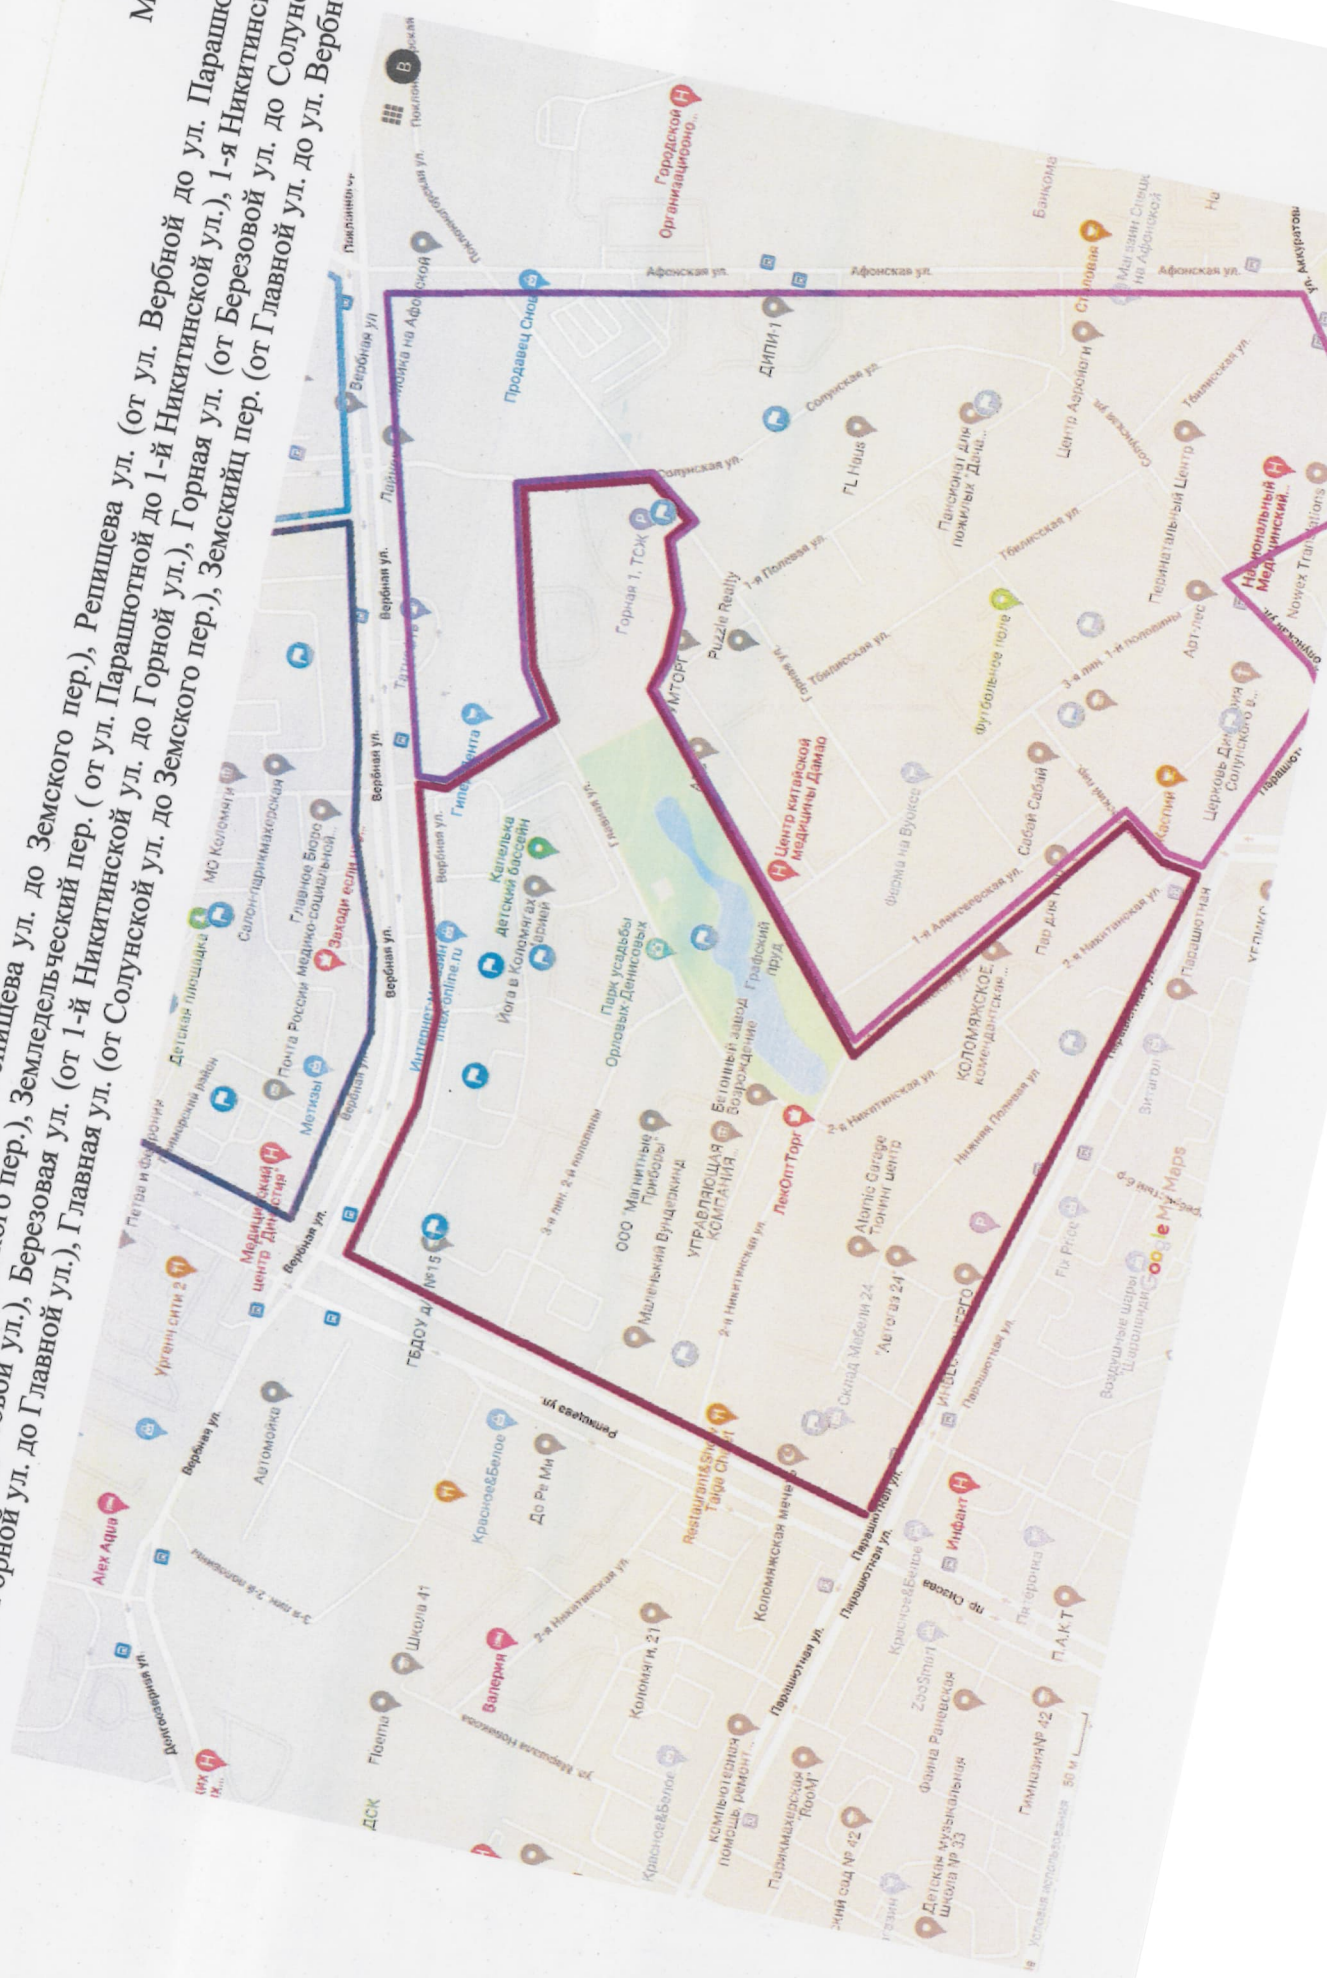

Миртеи

100 м

Уровень отображения

Google My Maps

Google My Maps

Google My Maps

## Маршрут №5

**Границы пешего маршрута:** детская ж/д (от ул. Щербакова до ул. Вербной), ул. Щербакова (от детской ж/д до Новоколомяжского пр.), Новоколомяжский пр. (от ул. Щербакова до Десятино пер.), ул. Афонская (от Десятино пер. до ул. Вербной), ул. Вербная (от ул. Афонской до детской ж/д).

Маршрут

**Границы пешего маршрута:** ул. Вербная (от Земского пер. до ул. Афонской), ул. Афонская (от ул. Вербной до ул. Аккуратова), ул. Аккуратова (от ул. Афонской до 3-й линии 1-й половины до Парашотной ул.), Парашотная ул. (от Солунской ул. до Земледельческого пер.), Земледельческий пер. (от 3-й ул. до 1-й Никитинской ул.), 1-я Никитинская ул. (от Земледельческого пер. до Березовой ул.), Березовая ул. (от 1-й Никитинской пер. (от Парашотной пер.), Земский пер. (от Главной ул. до Солунской ул.), Солунская ул. до ул. Вербной).

Маршрут  
от ул. Аккуратова до ул. Аккуратова, ул.  
Солунская ул. (от 3-й  
ул. до 1-й Никитинской ул.), Главная ул. (от Солунской ул. до Горной ул. до Земского