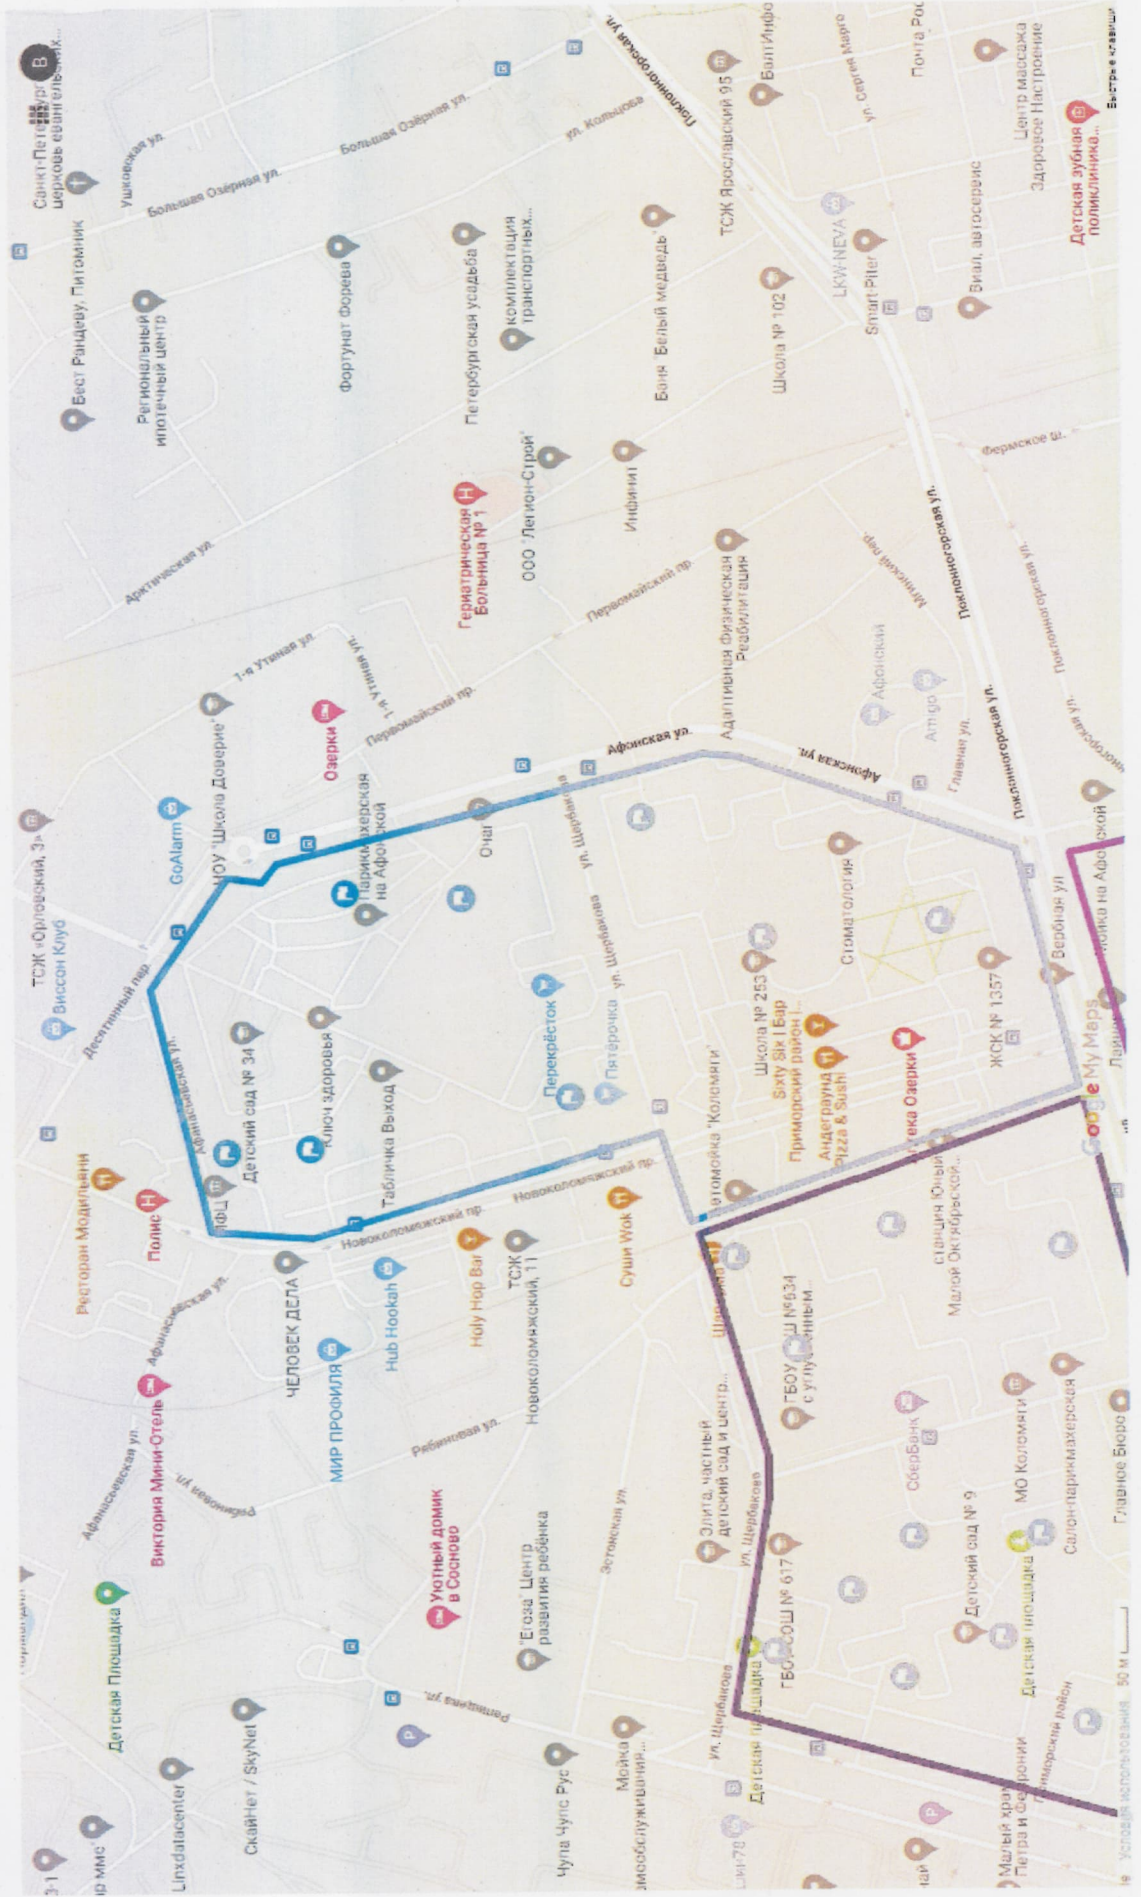

Миртеи

100 м

Уровень отображения

Google My Maps

Google My Maps

Google My Maps

## Маршрут №5

**Границы пешего маршрута:** детская ж/д (от ул. Щербакова до ул. Вербной), ул. Щербакова (от детской ж/д до Новоколомяжского пр.), Новоколомяжский пр. (от ул. Щербакова до Десятино пер.), ул. Афонская (от Десятино пер. до ул. Вербной), ул. Вербная (от ул. Афонской до детской ж/д).

Маршрут

**Границы пешего маршрута:** ул. Вербная (от Земского пер. до ул. Афонской), ул. Афонская (от ул. Вербной до ул. Аккуратова), ул. Аккуратова (от ул. Афонской до 3-й линии 1-й половины до Парашотной ул.), Парашотная ул. (от Солунской ул. до Земледельческого пер.), Земледельческий пер. (от 3-й ул. до 1-й Никитинской ул.), 1-я Никитинская ул. (от Земледельческого пер. до Березовой ул.), Березовая ул. (от 1-й Никитинской пер. (от Парашотной пер.), Земский пер. (от Главной ул. до Солунской ул.), Солунская ул. до ул. Вербной).

Маршрут  
от ул. Аккуратова до ул. Аккуратова, ул.  
Солунская ул. (от 3-й  
ул. до 1-й Никитинской ул.), Главная ул. (от Солунской ул. до Горной ул. до Земского